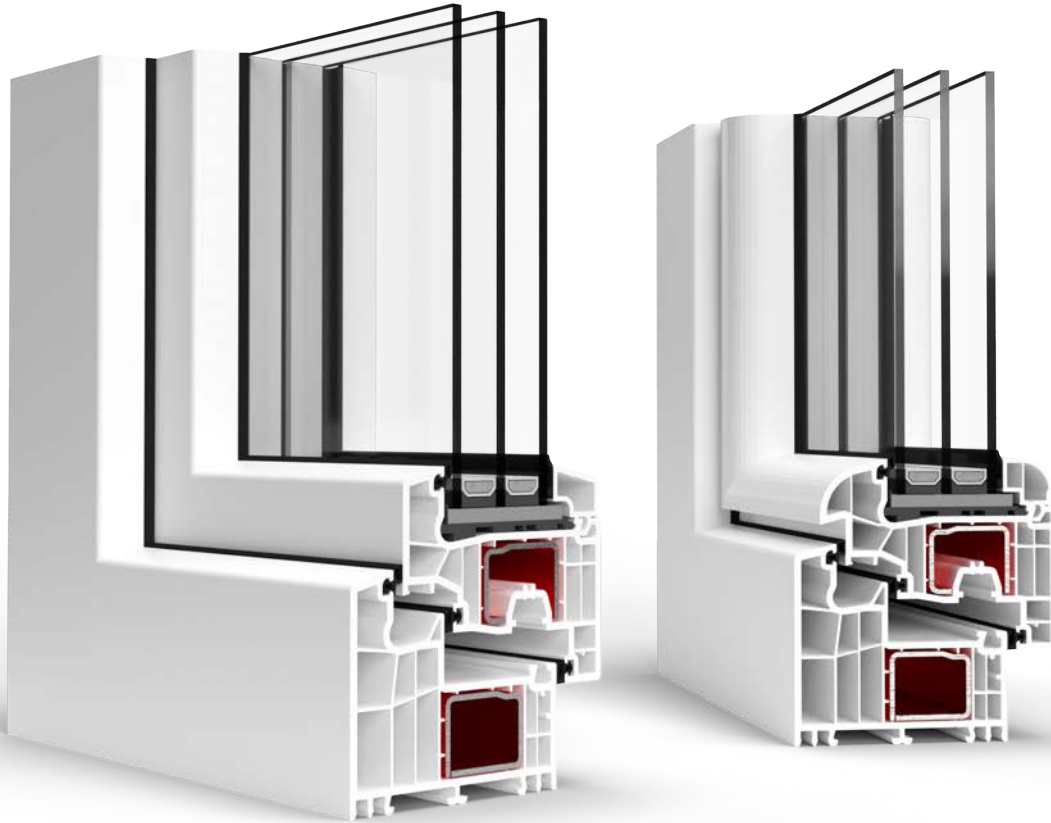

BLUEVOLUTION 92

RAAM-DEURSYSTEEM

0,73

Uw voor $U_g=0,5$
(Ultimate-profiel)

3

afdichtingen

6

kamers (profiel)

92

inbouwdiepte
(mm)

beslag standaard met
zes anti-inbraakpunten

kenmerkende extreem witte,
glanzende profielen

optioneel vierdubbel glas

BLUEVOLUTION 92

Gegarandeerd de hoogste energie-efficiëntie Deze oplossing is een combinatie van moderne technologie, functionaliteit en geweldig design, met ramen van de hoogste kwaliteit als resultaat. Een karakteristieke eigenschap van het systeem is het glanzende, sneeuwwitte profiel.

BluEvolution 92-ramen zijn al standaard voorzien van de beste thermische isolatie die wij kunnen bieden. De tweekamerbeglazing, drie afdichtingen, een profiel met inbouwdiepte van 92 mm – al deze elementen dragen bij aan het verkrijgen van een zeer lage warmteoverdrachtscoëfficiënt. Daarom is dit raam populair bij investeerders die op zoek zijn naar energiezuinige ramen.

Het BluEvolution 92-profiel behoort tot de hoogste klasse A. Daarnaast is de constructie ook nog eens verstevigd met staal. Zo wordt voorkomen dat het profiel en de vleugel kunnen vervormen, zelfs bij grote raamafmetingen.