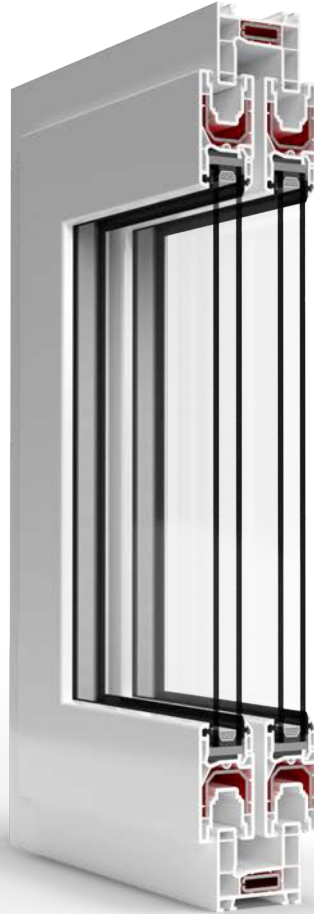

# EASY SLIDE

SCHUIFDEURSYSTEEM

1,5

Uw voor  $U_g=1,0$   
(Ultimate-profiel)

2

sporen

60

inbouwdiepte  
(mm)

systeem beschikbaar  
in schema: A,D

maximale constructiebreedte  
2850 mm

beglazing  
van 4 tot 20 mm dik

## EASY SLIDE

Het Easy Slide-systeem is een basissysteem voor schuifdeuren, dat een dunne, esthetische barrière creëert. Deuren volgens dit systeem kunnen over twee rails bewegen. De wielen beschikken over hoogwaardige egalisatoren voor pvc-systemen, zijsteunen en een steun die de belasting van de wielen verlicht. Deze onderdelen garanderen jarenlange werking van de wielen en helpen blokkering van het systeem te voorkomen.

Beglazing met een dikte van tot 20 mm maakt dubbel glas mogelijk, zowel in de basisversie als met gebruik van veilige ruiten.

Hoewel het systeem stalen versterkingen heeft aan de binnenzijde van het profiel, moet er rekening mee worden gehouden dat de vleugel maximaal 60 kg zwaar mag zijn. In dit systeem worden borstelafdichtingen gebruikt tussen de vleugel en het kozijn en tussen de vleugels.