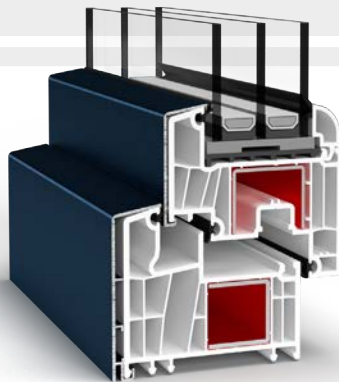

EKOSUN 7

Wie op zoek is naar energiezuinige oplossingen voor een goede prijs, moet EkoSun 7 overwegen. Seven is aanbevolen voor de passiefbouw. Het driedubbele afdichtingssysteem en de zeven kamers in een profiel van 81 mm diep zorgen dat het raam een fantastische isolator wordt. Dankzij de derde afdichting worden niet alleen betere gebruikseigenschappen verkregen, maar wordt ook de levensduur van het beslag verlengd doordat het minder aan vocht wordt blootgesteld. Ramen in dit systeem kunnen worden voorzien van driedubbel glas en een warme afstandhouder, waardoor ramen met dit profiel een complete oplossing zijn voor klanten die alleen genoeg nemen met het allerbeste.

Seven biedt enorme mogelijkheden, zowel qua functionaliteit als esthetiek. EkoSun 7-ramen zijn standaard voorzien van twee anti-inbraakklemmen en dievenklauwen met aandrukregulatie. Deze elementen bieden optimale bescherming. De gebruiksveiligheid wordt verzorgd door de blokkering tegen foutieve klinkposities, die bij draaikiepramen standaard inbegrepen is.

EkoSun 7-varianten

ALUMINIUM OPZETSTUK