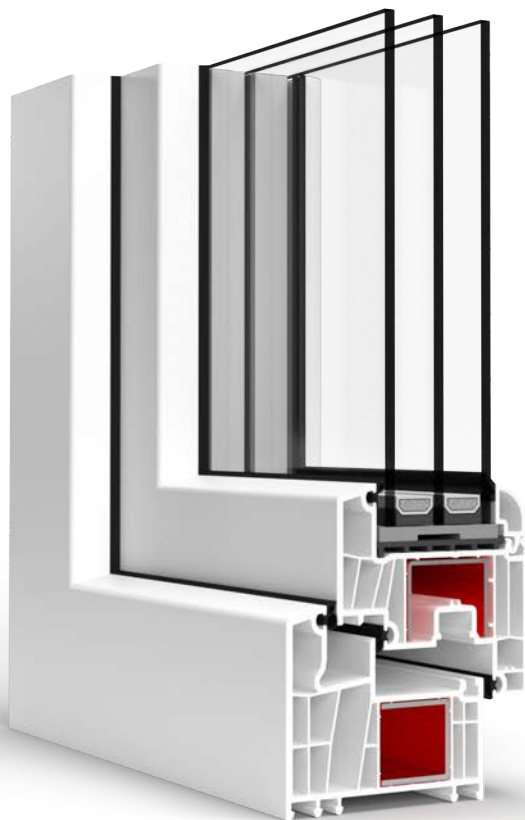

# EKOSUN 7

RAAM-DEURSYSTEEM

**0,76**

Uw voor Ug=0,5  
(Ultimate-profiel)

**3**

afdichtingen

**7**

kamers (profiel)

**81**

inbouwdiepte  
(mm)

**A**

aluminium opzetstuk

optioneel met  
A-klasse profiel

beslag dat in een zgn.  
droge kamer werkt, wat de  
levensduur ten goede komt

beglazing tot 55 mm dik

## EKOSUN 7

Wie op zoek is naar energiezuinige oplossingen voor een goede prijs, moet EkoSun 7 overwegen. Seven is aanbevolen voor de passiefbouw. Het driedubbele afdichtingssysteem en de zeven kamers in een profiel van 81 mm diep zorgen dat het raam een fantastische isolator wordt. Dankzij de derde afdichting worden niet alleen betere gebruikseigenschappen verkregen, maar wordt ook de levensduur van het beslag verlengd doordat het minder aan vocht wordt blootgesteld. Ramen in dit systeem kunnen worden voorzien van driedubbel glas en een warme afstandhouder, waardoor ramen met dit profiel een complete oplossing zijn voor klanten die alleen genoeg nemen met het allerbeste.

Seven biedt enorme mogelijkheden, zowel qua functionaliteit als esthetiek. EkoSun 7-ramen zijn standaard voorzien van twee anti-inbraakklemmen en dievenklauwen met aandrukregulatie. Deze elementen bieden optimale bescherming. De gebruiksveiligheid wordt verzorgd door de blokkering tegen foutieve klinkposities, die bij draaikiepramen standaard inbegrepen is.