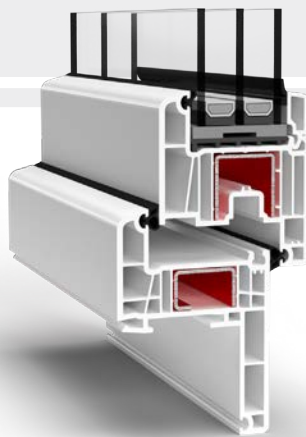

70

inbouwdiepte
(mm)

R

renovatie

standaard met blokkade
tegen foutieve klinkposities
(RU-raam)

beslag standaard met twee
anti-inbraakpunten
op de vleugel

varianten Round-Line en
Classic-Line

EKOSUN 70

Het systeem is ontworpen op basis van bewezen constructie-oplossingen en beantwoordt aan de behoeften van de meeste klanten. – stabiel, stijf, water- en winddicht en akoestisch en thermisch isolerend. Een doeltreffende barrière voor ontsnappende warmte dankzij het brede zeskamerprofiel.

EkoSun70-profielen zijn beschikbaar in twee varianten (Soft-Line en Round-Line), zodat er configuratie-opties te over zijn. Het product is beschikbaar in een breed scala aan gladde en houtlook kleurafwerkingen. Ramen kunnen eenzijdig, tweezijdig of duo-kleur gefineerd worden. Met duo-kleurfineer kan het uiterlijk van de kozijnen perfect worden afgestemd op zowel de gevel als het interieur.

EkoSun 70-ramen zijn standaard voorzien van twee anti-inbraakklemmen en dievenklauwen met aandrukregulatie. Deze onderdelen verschaffen optimale gebruiksveiligheid.

Az EkoSun 70-varianten

RENOVATIE 49 MM