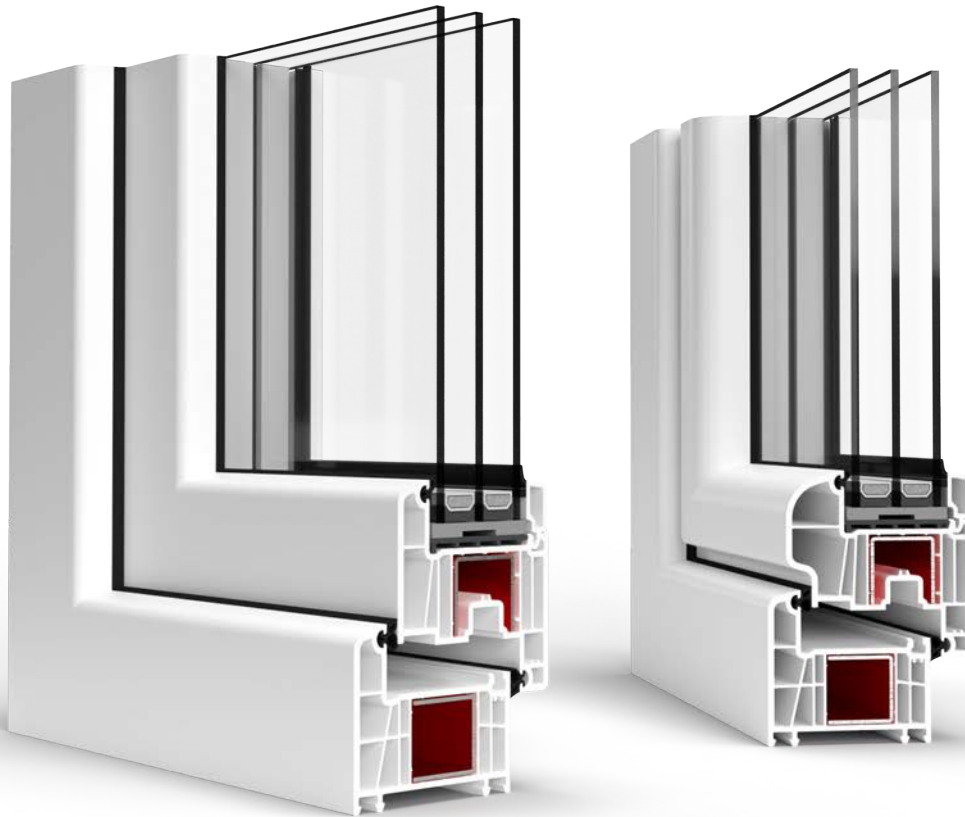

EKOSUN 70

RAAM-DEURSYSTEEM

0,96

Uw voor Ug=0,7
(Ultimate-profiel)

2

afdichtingen

6

kamers (profiel)

70

inbouwdiepte
(mm)

R

renovatie

standaard met blokkade
tegen foutieve klinkposities
(RU-raam)

beslag standaard met twee
anti-inbraakpunten
op de vleugel

varianten Round-Line en
Classic-Line

EKOSUN 70

Het systeem is ontworpen op basis van bewezen constructie-oplossingen en beantwoordt aan de behoeften van de meeste klanten. – stabiel, stijf, water- en winddicht en akoestisch en thermisch isolerend. Een doeltreffende barrière voor ontsnappende warmte dankzij het brede zeskamerprofiel.

EkoSun70-profielen zijn beschikbaar in twee varianten (Soft-Line en Round-Line), zodat er configuratie-opties te over zijn. Het product is beschikbaar in een breed scala aan gladde en houtlook kleurafwerkingen. Ramen kunnen eenzijdig, tweezijdig of duo-kleur gefineerd worden. Met duo-kleurfineer kan het uiterlijk van de kozijnen perfect worden afgestemd op zowel de gevel als het interieur.