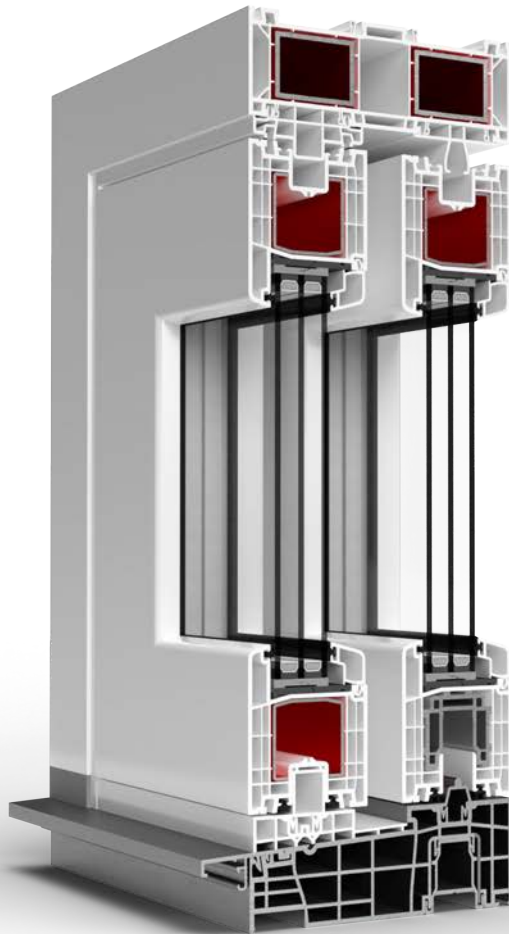

GEALAN HST

SCHUIFDEURSYSTEEM

1,00

Uw voor $U_g=0,5$
(Ultimate-profiel)

2

sporen

190

inbouwdiepte
(mm)

systeem beschikbaar
in schema's: A

optionele profielkleuring
met Acrycolor-technologie

beglazing tot 52 mm dik

GEALAN HST

Hef-schuifdeuren uit de serie Gealan maken grote glasoppervlakken met verschillende constructies mogelijk, omdat het systeem geschikt is voor driedubbele beglazing van tot wel 52 mm dik.

Het HST-systeem, gebaseerd op de S 9000, voldoet aan alle technische en visuele vereisten van schuifsystemen van de nieuwste generatie. Dankzij de uitstekende constructie kunnen grote onderdelen praktisch moeiteloos worden verschoven, terwijl de grote beglazing ervoor zorgt dat er zowel bij gesloten als open deuren veel licht naar binnen valt.

Acrycolor is een technologie die speciaal is gereserveerd voor dit hef-schuifdeursysteem. Het pvc-profiel wordt door middel van extrusie permanent aan het gekleurde acrylglas bevestigd. Zo ontstaat er een elegante, gladde laag die bestand is tegen omgevingsinvloeden.