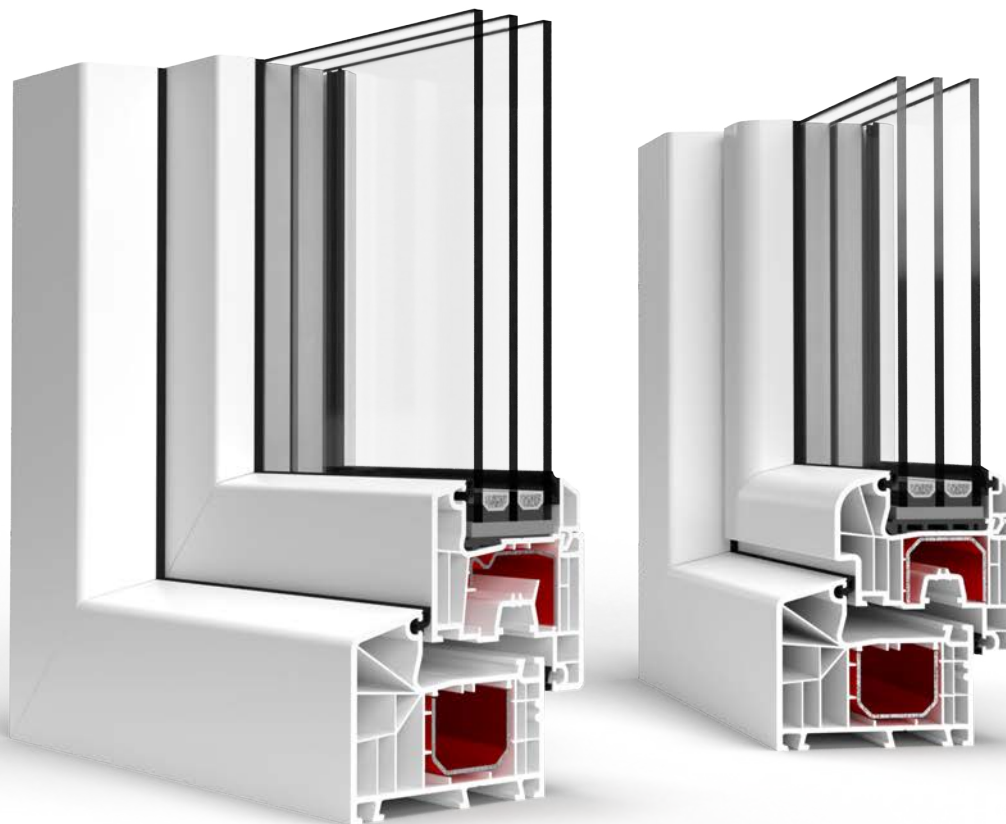

IDEAL 4000 NEW

RAAM-DEURSYSTEEM

0,97

Uw voor $U_g=0,7$
(Ultimate-profiel)

2

afdichtingen

6

kamers (profiel)

85

inbouwdiepte
(mm)

standaard met blokkade
tegen foutieve klinkposities
(RU-raam)

beschikbaar in variant met
rechte of half verzonken
vleugel

op witte of bruine kern

IDEAL 4000 NEW

Een combinatie van de populairste oplossing met een zeskamerprofiel heeft gezorgd voor een betere thermische isolatie van het raam. De hoge standaard is gebaseerd op een erkend en door de markt gewaardeerd product.

Ideal 4000-profielen zijn een combinatie van de modernste techniek en het hoogste wooncomfort. De profielconstructie met een diepte van 70-85 mm stelt ons in staat om goede thermische parameters te verkrijgen en zo een comfortabel interieur te creëren voor een schappelijke prijs.

Ramen op basis van het Ideal 400 New-systeem zijn standaard voorzien van twee anti-inbraakklemmen op de vleugel en dievenklauwen met aandrukregulatie.

Een ander functioneel onderdeel dat wij als een van de weinige producenten standaard aanbieden is een microventilatieschaar, waarmee kierventilatie kan worden bewerkstelligd.