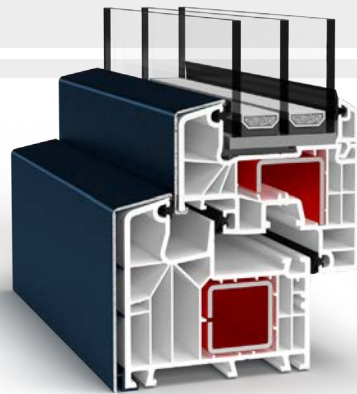

IDEAL 8000

De nieuwste generatie ramen. Wie deze ramen kiest, kiest voor warm, stil en esthetisch. Ramen op basis van het Ideal 8000-systeem zorgen voor thermische eigenschappen en akoestische isolatie van het hoogste niveau.

Ramen op basis van het Ideal 8000-systeem worden voorzien van beslag met 6 anti-inbraakpunten, bestaande uit speciale klemmen en dievenklauwen die inbreken moeilijker maken en ook voor aandruk zorgen.

Ideal 8000 is het warmste systeem uit de Ideal-familie. Het biedt enorme mogelijkheden. De inbouwdiepte maakt de installatie van beglazing van tot wel 52 mm dik mogelijk. Klanten die prijs stellen op zowel hoge kwaliteit als thermisch en akoestisch comfort, raden wij aan om het raam te voorzien van een dikkere, tot viervoudige beglazing, waardoor er binnenshuis ideale omstandigheden ontstaan.

Dit systeem stelt tevens de norm op het gebied van gebruikseigenschappen en heeft de hoogste luchtdoorlatendheidsklasse vier en waterdichtheidsklasse 8A.

Ideal 8000-varianten

ALUMINIUM OPZETSTUK