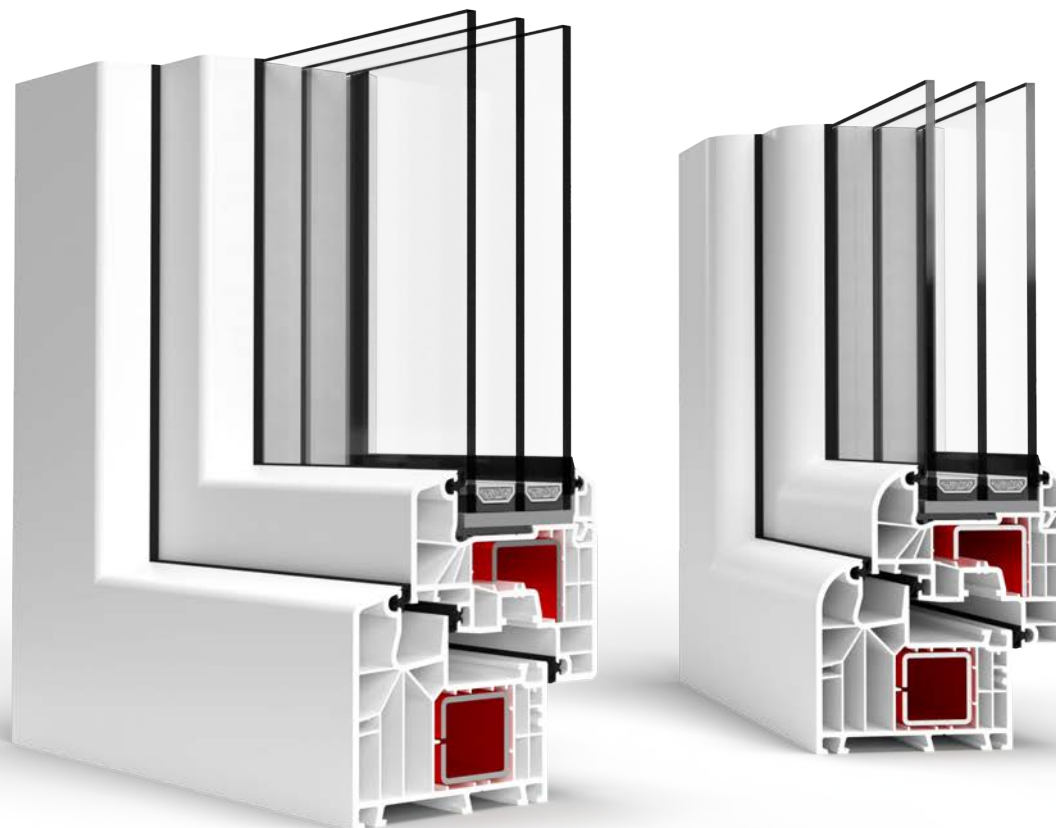

IDEAL 8000

RAAM-DEURSYSTEEM

0,74

Uw voor $U_g=0,5$
(Ultimate-profiel)

3

afdichtingen

6

kamers (profiel)

85

inbouwdiepte
(mm)

A

aluminium opzetstuk

beslag standaard met zes
anti-inbraakpunten

aanbevolen voor de
passiefbouw

beglazing tot 52 mm dik

IDEAL 8000

Ramen op basis van het Ideal 8000-systeem worden voorzien van beslag met 6 anti-inbraakpunten, bestaande uit speciale klemmen en dievenklauwen die inbreken moeilijker maken en ook voor aandruk zorgen.

Ideal 8000 is het warmste systeem uit de Ideal-familie. Het biedt enorme mogelijkheden. De inbouwdiepte maakt de installatie van beglazing van tot wel 52 mm dik mogelijk. Klanten die prijs stellen op zowel hoge kwaliteit als thermisch en akoestisch comfort, raden wij aan om het raam te voorzien van een dikkere, tot viervoudige beglazing, waardoor er binnenshuis ideale omstandigheden ontstaan.