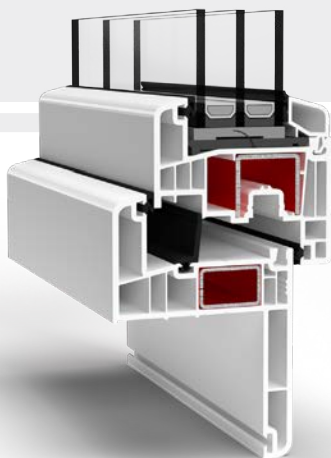

82,5

inbouwdiepte
(mm)

R

renovatie

A

aluminium opzetstuk

beglazing volgens
STV-technologie
(alleen in ramen)

optioneel met
bewegende stijl

standaard 6
anti-inbraakpunten
in de vleugel

S 9000

Zeer statisch en geschikt voor grote constructies zonder dat er dwarsbalken moeten worden gemonteerd. STV-glas en profielen gekleurd met de acrylcolor-technologie, dat zijn slechts enkele van de buitengewone eigenschappen van het S 9000 systeem. De veiligheid van de S 9000-ramen wordt bewerkstelligd door het beslag, dat standaard over zes anti-inbraakpunten beschikt. Daarnaast is er een blokkade tegen foutieve klinkposities.

De STV-technologie is in geen enkel ander systeem verkrijgbaar. De gelijmde ruiten maken de hele constructie statischer. Het beglazingsproces volgens deze technologie en eventuele vervanging van ruiten is eenvoudiger dan bij standaard ramen.

S 9000 wordt gelast met de V-Perfect-technologie. Zo ontvangt de klant nauwkeurig afgewerkte kozijnen omdat de profielverbindingen praktisch onzichtbaar worden.

0006 S

S 9000-varianten

RENOVATIE 65 MM | 35 MM