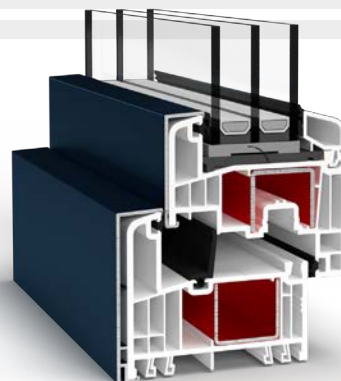

standaard 6
anti-inbraakpunten
in de vleugel

S 9000

Zeer statisch en geschikt voor grote constructies zonder dat er dwarsbalken moeten worden gemonteerd. STV-glas en profielen gekleurd met de acrylcolor-technologie, dat zijn slechts enkele van de buitengewone eigenschappen van het S 9000 systeem. De veiligheid van de S 9000-ramen wordt bewerkstelligd door het beslag, dat standaard over zes anti-inbraakpunten beschikt. Daarnaast is er een blokkade tegen foutieve klinkposities.

De STV-technologie is in geen enkel ander systeem verkrijgbaar. De gelijmde ruiten maken de hele constructie statischer. Het beglazingsproces volgens deze technologie en eventuele vervanging van ruiten is eenvoudiger dan bij standaard ramen.

S 9000 wordt gelast met de V-Perfect-technologie. Zo ontvangt de klant nauwkeurig afgewerkte kozijnen omdat de profielverbindingen praktisch onzichtbaar worden.

0006 S

S 9000-varianten

RENOVATIE 65 MM | 35 MM