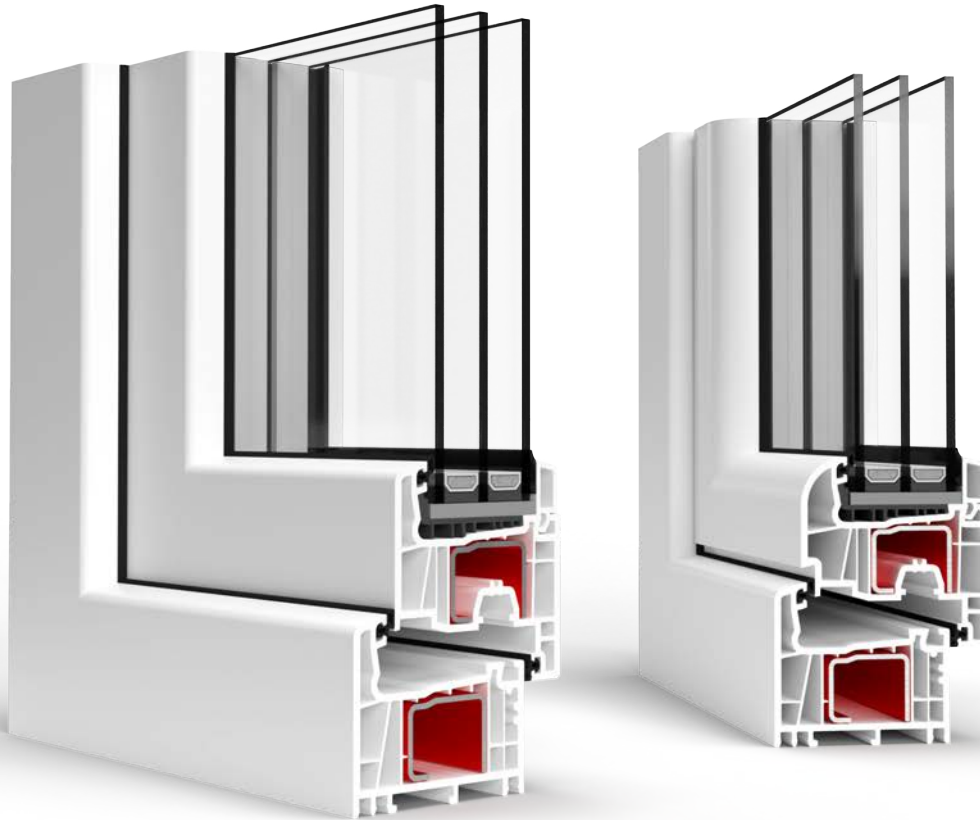

STREAMLINE 76

RAAM-DEURSYSTEEM

0,97

Uw voor $U_g=0,7$
(Ultimate-profiel)

2

afdichtingen

5

kamers (profiel)

76

inbouwdiepte
(mm)

R

renovatie

A

aluminium opzetstuk

standaard met blokkade
tegen foutieve klinkposities
(RU-raam)

beslag standaard met
zes anti-inbraakpunten

op witte, bruine
of antracieten kern