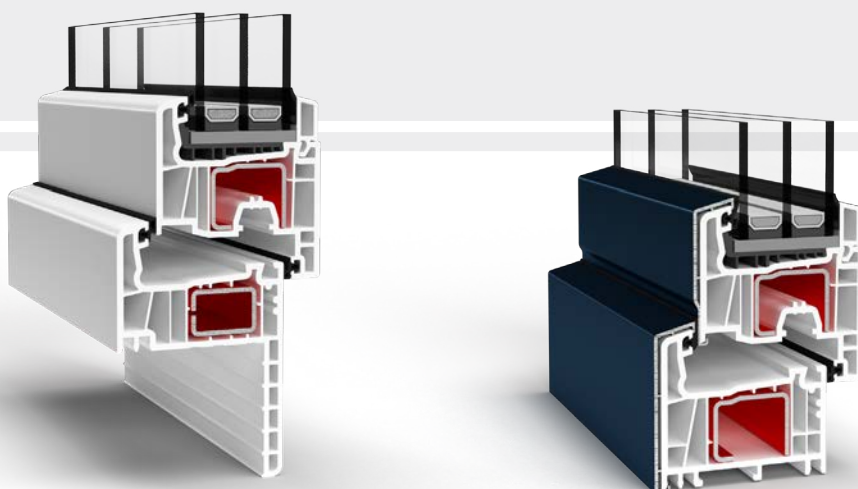

STREAMLINE 76

Een uitstekende keuze voor wie prijs stelt op elegantie en comfort. Ramen volgens het Streamline 76-systeem zijn een combinatie van maximale veiligheid en goede akoestische en thermische isolatie. De ramen zijn bestand tegen externe factoren en worden gekenmerkt door een diep witte kleur.

De ramen hebben standaard zes anti-inbraakpunten op de vleugel en dievenklauwen waarvan de aandruk kan worden afgesteld, en een blokkade tegen foutieve klinkposities. Een andere belangrijke eigenschap is de binnenaandruk. Dit zorgt niet alleen voor veiligheid maar ook voor afdichting en lichte hantering van de raamvleugels.

Met het Streamline 76-systeem worden behalve ramen ook renovatieramen gemaakt. Deze kunnen buitengewoon simpel en snel worden geïnstalleerd. Het oude kozijn hoeft niet te worden gedemonteerd, zodat u er zeker van kunt zijn dat de muur en gevel niet worden aangetast. Deze niet-ingrijpende montagemethode betekent dat dit de beste en soms enige oplossing is voor gebouwen die bijvoorbeeld een monumentstatus hebben.

Streamline 7-varianten

RENOVATIE 60 MM | 35 MM

ALUMINIUM OPZETSTUK