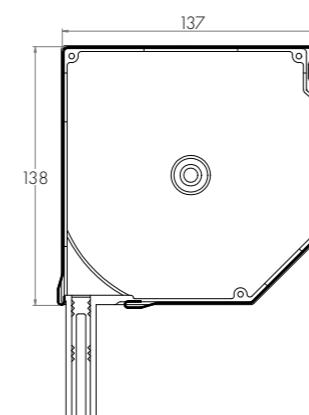

SK-45

VOORZETROLLUIK

GEMAKKELIJKE MONTAGE

De kast is kant en klaar voor de montage. De SK-45 rolluikkast wordt op de muur gemonteerd en het is niet nodig, om iets aan de constructie van de gevel te veranderen. Men kan dit rolluik gemakkelijk monteren in een reeds bestaand gebouw. Beschikbaar in elke RAL-kleur.

GEÏNTEGREERDE VLIEGENHOR

Een uitvoering met een geïntegreerde vliegenhor is alleen mogelijk bij grotere kasten dan de 137mm grote kast.

MAXIMALE ROLLUIKHOOGTE (HOOGTE VAN HET RAAM+ HOOGTE VAN DE KAST) IN MM

Kast	H mm	B mm	TYPE VAN DE LAMELLEN ALU 39		
			Ø 40	Ø 50	Ø 60
137**	137	137	1560	1170	1440
165	165	165	2390	2200	2280
180	180	180	2950	3060	2790
205	205	205	4320	4740	4050
** er kan geen geïntegreerde vliegenhor toegepast worden			Ø 40	Ø 50	Ø 60