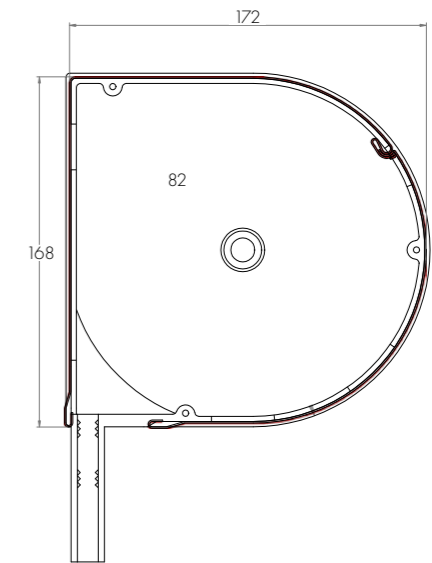

MAXIMALE ROLLUIKHOOGTE (HOOGTE VAN HET RAAM + HOOGTE VAN DE KAST) IN MM

Kast	H mm	B mm	TYPE VAN DE LAMELLEN ALU 39		
			Ø 40	Ø 50	Ø 60
137**	137	137	1560	1170	1440
165	165	165	2390	2200	2280
180	180	180	2950	3060	2790
205	205	205	4320	4740	4050
** er kan geen geïntegreerde vliegenhor toegepast worden			Ø 40	Ø 50	Ø 60

GEÏNTEGREERDE VLIEGENHOR

De kasten, die groter zijn dan 137mm, kunnen optioneel met een geïntegreerde vliegenhor voorzien worden.

MAXIMALE ROLLUIKHOOGTE (HOOGTE VAN HET RAAM + HOOGTE VAN DE KAST) IN MM

Kast	H mm	B mm	TYPE VAN DE LAMELLEN ALU 39		
			Ø 40	Ø 50	Ø 60
137**	141	141	1560	1130	1410
165	168	172	2390	2200	2280
180	184	187	2950	3060	2790
205	206	212	4320	4740	4050
** er kan geen geïntegreerde vliegenhor toegepast worden			Ø 40	Ø 50	Ø 60

Kast	H mm	B mm	TYPE VAN DE LAMELLEN ALU 39		
			Ø 40	Ø 50	Ø 60
137**	137	137	1560	1130	1410
165	165	165	2390	2200	2280
180	180	180	2950	3060	2790
205	205	205	4320	4740	4050
** er kan geen geïntegreerde vliegenhor toegepast worden			Ø 40	Ø 50	Ø 60