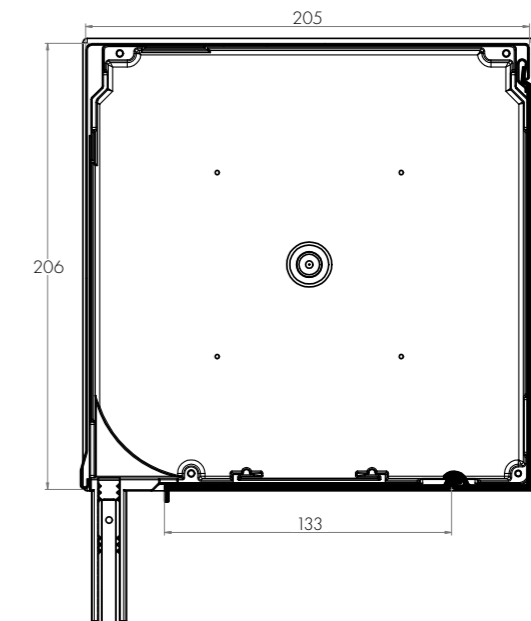

Kast	H mm	B mm	TYPE VAN DE LAMELLEN ALU 39		
			Ø 40	Ø 50	Ø 60
137**	137	137	1560	1170	1440
165	165	165	2390	2200	2280
180	180	180	2950	3060	2790
205	205	205	4320	4740	4050
** er kan geen geïntegreerde vliegenhor toegepast worden			Ø 40	Ø 50	Ø 60

MAXIMALE ROLLUIKHOOGTE (HOOGTE VAN HET RAAM + HOOGTE VAN DE KAST) IN MM

Kast	H mm	B mm	TYPE VAN DE LAMELLEN ALU 39		
			Ø 40	Ø 50	Ø 60
137**	137	137	1560	1170	1440
165	165	165	2390	2200	2280
180	180	180	2950	3060	2790
205	205	205	4320	4740	4050
** er kan geen geïntegreerde vliegenhor toegepast worden			Ø 40	Ø 50	Ø 60