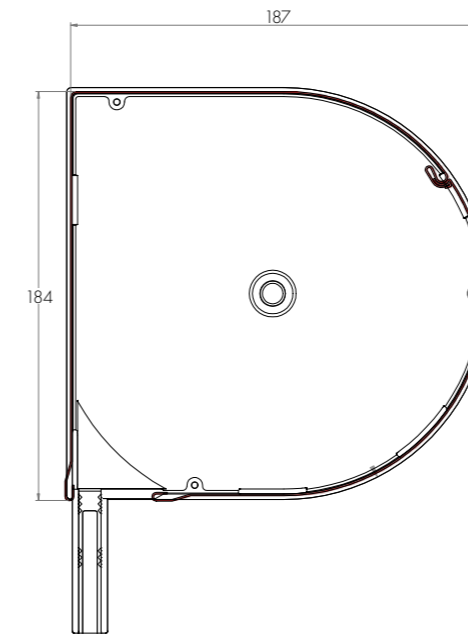

MAXIMALE ROLLUIKHOOGTE (HOOGTE VAN HET RAAM + HOOGTE VAN DE KAST) IN MM

Kast	H mm	B mm	TYPE VAN DE LAMELLEN ALU 39		
			Ø 40	Ø 50	Ø 60
137**	137	137	1560	1170	1440
165	165	165	2390	2200	2280
180	180	180	2950	3060	2790
205	205	205	4320	4740	4050
** er kan geen geïntegreerde vliegenhor toegepast worden			Ø 40	Ø 50	Ø 60

GEÏNTEGREERDE VLIEGENHOR

De kasten, die groter zijn dan 137mm, kunnen optioneel met een geïntegreerde vliegenhor voorzien worden.

MAXIMALE ROLLUIKHOOGTE (HOOGTE VAN HET RAAM + HOOGTE VAN DE KAST) IN MM

Kast	H mm	B mm	TYPE VAN DE LAMELLEN ALU 39		
			Ø 40	Ø 50	Ø 60
137**	141	141	1560	1130	1410
165	168	172	2390	2200	2280
180	184	187	2950	3060	2790
205	206	212	4320	4740	4050
** er kan geen geïntegreerde vliegenhor toegepast worden			Ø 40	Ø 50	Ø 60

Kast	H mm	B mm	TYPE VAN DE LAMELLEN ALU 39		
			Ø 40	Ø 50	Ø 60
137**	137	137	1560	1130	1410
165	165	165	2390	2200	2280
180	180	180	2950	3060	2790
205	205	205	4320	4740	4050
** er kan geen geïntegreerde vliegenhor toegepast worden			Ø 40	Ø 50	Ø 60