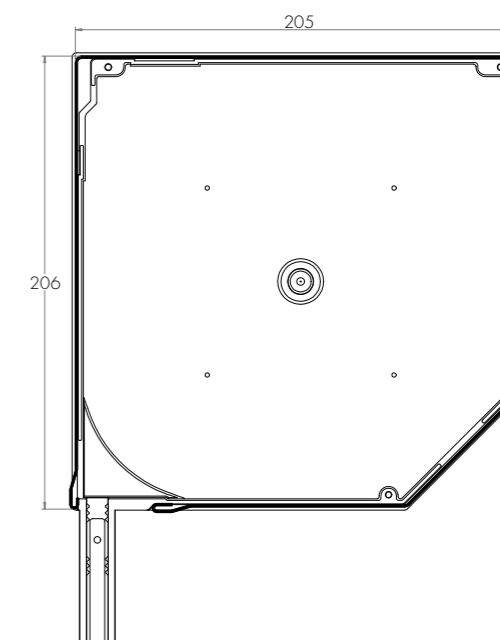

SK-45

VOORZETROLLUIK

GEMAKKELIJKE MONTAGE

De kast is kant en klaar voor de montage. De SK-45 rolluikkast wordt op de muur gemonteerd en het is niet nodig, om iets aan de constructie van de gevel te veranderen. Men kan dit rolluik gemakkelijk monteren in een reeds bestaand gebouw. Beschikbaar in elke RAL-kleur.

GEÏNTEGREERDE VLIEGENHOR

Een uitvoering met een geïntegreerde vliegenhor is alleen mogelijk bij grotere kasten dan de 137mm grote kast.

MAXIMALE ROLLUIKHOOGTE (HOOGTE VAN HET RAAM+ HOOGTE VAN DE KAST) IN MM

Kast	H mm	B mm	TYPE VAN DE LAMELLEN ALU 39		
			Ø 40	Ø 50	Ø 60
137**	137	137	1560	1170	1440
165	165	165	2390	2200	2280
180	180	180	2950	3060	2790
205	205	205	4320	4740	4050
** er kan geen geïntegreerde vliegenhor toegepast worden			Ø 40	Ø 50	Ø 60