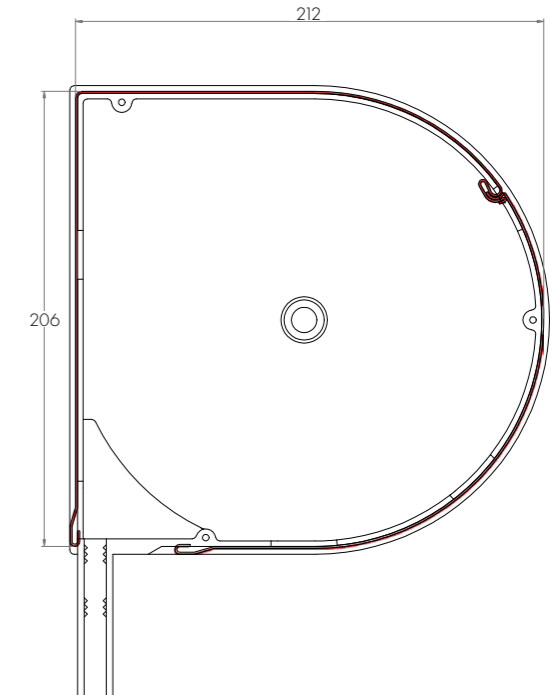

MAXIMALE ROLLUIKHOOGTE (HOOGTE VAN HET RAAM + HOOGTE VAN DE KAST) IN MM

Kast	H mm	B mm	TYPE VAN DE LAMELLEN ALU 39		
			Ø 40	Ø 50	Ø 60
137**	137	137	1560	1170	1440
165	165	165	2390	2200	2280
180	180	180	2950	3060	2790
205	205	205	4320	4740	4050
** er kan geen geïntegreerde vliegenhor toegepast worden			Ø 40	Ø 50	Ø 60

GEÏNTEGREERDE VLIEGENHOR

De kasten, die groter zijn dan 137mm, kunnen optioneel met een geïntegreerde vliegenhor voorzien worden.

MAXIMALE ROLLUIKHOOGTE (HOOGTE VAN HET RAAM + HOOGTE VAN DE KAST) IN MM

Kast	H mm	B mm	TYPE VAN DE LAMELLEN ALU 39		
			Ø 40	Ø 50	Ø 60
137**	141	141	1560	1130	1410
165	168	172	2390	2200	2280
180	184	187	2950	3060	2790
205	206	212	4320	4740	4050
** er kan geen geïntegreerde vliegenhor toegepast worden			Ø 40	Ø 50	Ø 60