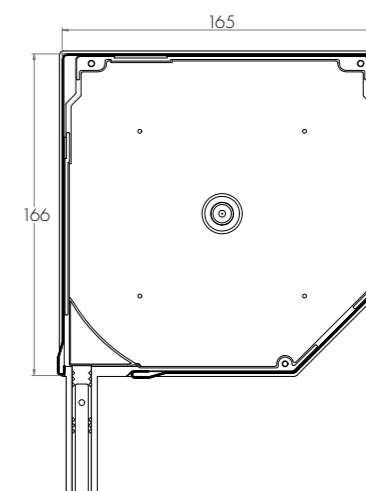

SK-45

VOORZETROLLUIK

GEMAKKELIJKE MONTAGE

De kast is kant en klaar voor de montage. De SK-45 rolluikkast wordt op de muur gemonteerd en het is niet nodig, om iets aan de constructie van de gevel te veranderen. Men kan dit rolluik gemakkelijk monteren in een reeds bestaand gebouw. Beschikbaar in elke RAL-kleur.

GEÏNTEGREERDE VLIEGENHOR

Een uitvoering met een geïntegreerde vliegenhor is alleen mogelijk bij grotere kasten dan de 137mm grote kast.

MAXIMALE ROLLUIKHOOGTE (HOOGTE VAN HET RAAM+ HOOGTE VAN DE KAST) IN MM

Kast	H mm	B mm	TYPE VAN DE LAMELLEN ALU 39		
			Ø 40	Ø 50	Ø 60
137**	137	137	1560	1170	1440
165	165	165	2390	2200	2280
180	180	180	2950	3060	2790
205	205	205	4320	4740	4050
** er kan geen geïntegreerde vliegenhor toegepast worden			Ø 40	Ø 50	Ø 60