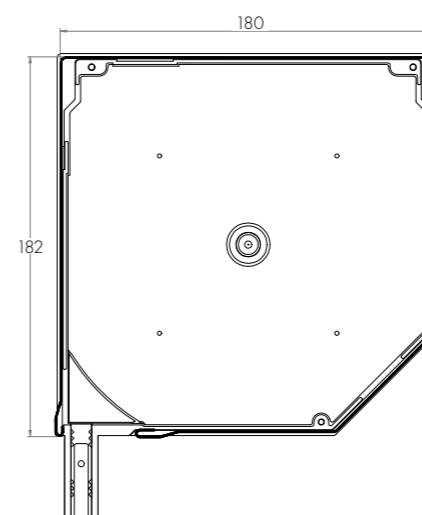

SK-45

VOORZETROLLUIK

GEMAKKELIJKE MONTAGE

De kast is kant en klaar voor de montage. De SK-45 rolluikkast wordt op de muur gemonteerd en het is niet nodig, om iets aan de constructie van de gevel te veranderen. Men kan dit rolluik gemakkelijk monteren in een reeds bestaand gebouw. Beschikbaar in elke RAL-kleur.

GEÏNTEGREERDE VLIEGENHOR

Een uitvoering met een geïntegreerde vliegenhor is alleen mogelijk bij grotere kasten dan de 137mm grote kast.

MAXIMALE ROLLUIKHOOGTE (HOOGTE VAN HET RAAM+ HOOGTE VAN DE KAST) IN MM

Kast	H mm	B mm	TYPE VAN DE LAMELLEN ALU 39		
			Ø 40	Ø 50	Ø 60
137**	137	137	1560	1170	1440
165	165	165	2390	2200	2280
180	180	180	2950	3060	2790
205	205	205	4320	4740	4050
** er kan geen geïntegreerde vliegenhor toegepast worden			Ø 40	Ø 50	Ø 60