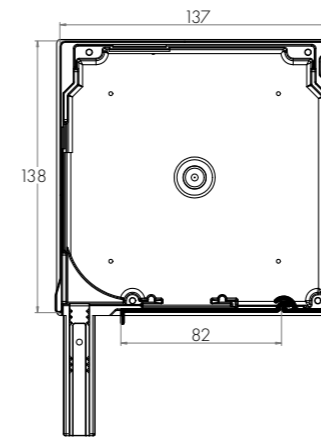

Kast	H mm	B mm	TYPE VAN DE LAMELLEN ALU 39		
			Ø 40	Ø 50	Ø 60
137**	137	137	1560	1170	1440
165	165	165	2390	2200	2280
180	180	180	2950	3060	2790
205	205	205	4320	4740	4050
** er kan geen geïntegreerde vliegenhor toegepast worden			Ø 40	Ø 50	Ø 60

MAXIMALE ROLLUIKHOOGTE (HOOGTE VAN HET RAAM + HOOGTE VAN DE KAST) IN MM

Kast	H mm	B mm	TYPE VAN DE LAMELLEN ALU 39		
			Ø 40	Ø 50	Ø 60
137**	137	137	1560	1170	1440
165	165	165	2390	2200	2280
180	180	180	2950	3060	2790
205	205	205	4320	4740	4050
** er kan geen geïntegreerde vliegenhor toegepast worden			Ø 40	Ø 50	Ø 60