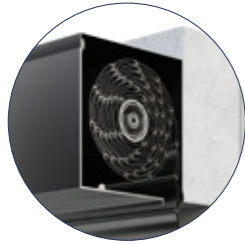

SK-90

VOORZETROLLUIK

UNIVERSELE VORM

Door de kastvorm kan het rolluik voor vele projecten gekozen worden.