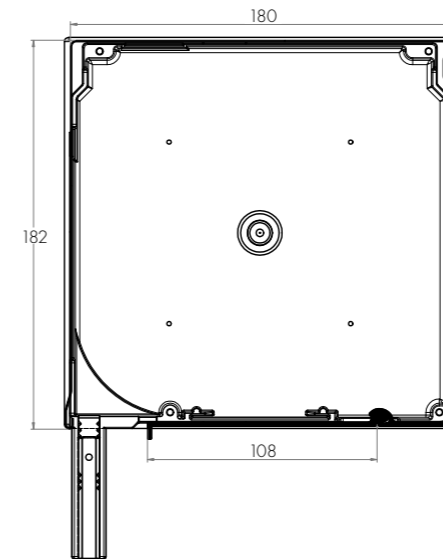

Kast	H mm	B mm	TYPE VAN DE LAMELLEN ALU 39		
			Ø 40	Ø 50	Ø 60
137**	137	137	1560	1170	1440
165	165	165	2390	2200	2280
180	180	180	2950	3060	2790
205	205	205	4320	4740	4050
** er kan geen geïntegreerde vliegenhor toegepast worden			Ø 40	Ø 50	Ø 60

SK-90

VOORZETROLLUIK

UNIVERSELE VORM

Door de kastvorm kan het rolluik voor vele projecten gekozen worden.

GEÏNTEGREERDE VLIEGENHOR

De kasten, die groter zijn dan 137mm, kunnen optioneel met een geïntegreerde vliegenhor voorzien worden.

MAXIMALE ROLLUIKHOOGTE (HOOGTE VAN HET RAAM + HOOGTE VAN DE KAST) IN MM

Kast	H mm	B mm	TYPE VAN DE LAMELLEN ALU 39		
			Ø 40	Ø 50	Ø 60
137**	137	137	1560	1170	1440
165	165	165	2390	2200	2280
180	180	180	2950	3060	2790
205	205	205	4320	4740	4050
** er kan geen geïntegreerde vliegenhor toegepast worden			Ø 40	Ø 50	Ø 60