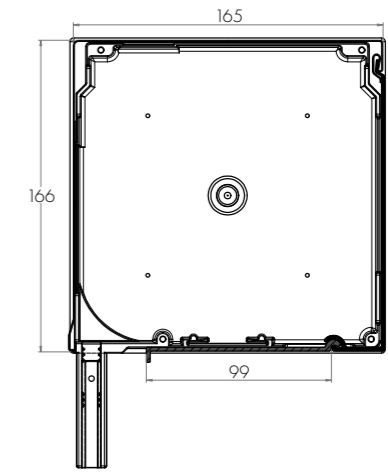

Kast	H mm	B mm	TYPE VAN DE LAMELLEN ALU 39		
			Ø 40	Ø 50	Ø 60
137**	137	137	1560	1170	1440
165	165	165	2390	2200	2280
180	180	180	2950	3060	2790
205	205	205	4320	4740	4050
** er kan geen geïntegreerde vliegenhor toegepast worden			Ø 40	Ø 50	Ø 60

MAXIMALE ROLLUIKHOOGTE (HOOGTE VAN HET RAAM + HOOGTE VAN DE KAST) IN MM

Kast	H mm	B mm	TYPE VAN DE LAMELLEN ALU 39		
			Ø 40	Ø 50	Ø 60
137**	137	137	1560	1170	1440
165	165	165	2390	2200	2280
180	180	180	2950	3060	2790
205	205	205	4320	4740	4050
** er kan geen geïntegreerde vliegenhor toegepast worden			Ø 40	Ø 50	Ø 60