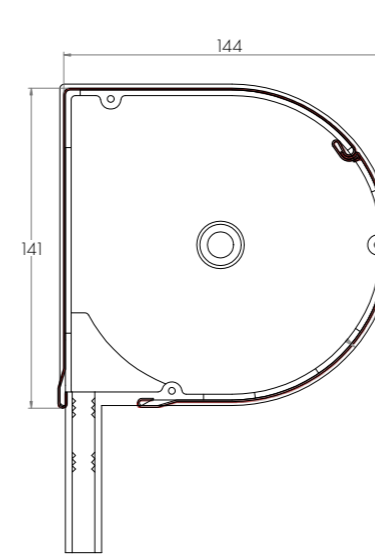

MAXIMALE ROLLUIKHOOGTE (HOOGTE VAN HET RAAM + HOOGTE VAN DE KAST) IN MM

Kast	H mm	B mm	TYPE VAN DE LAMELLEN ALU 39		
			Ø 40	Ø 50	Ø 60
137**	137	137	1560	1170	1440
165	165	165	2390	2200	2280
180	180	180	2950	3060	2790
205	205	205	4320	4740	4050
** er kan geen geïntegreerde vliegenhor toegepast worden			Ø 40	Ø 50	Ø 60

GEÏNTEGREERDE VLIEGENHOR

De kasten, die groter zijn dan 137mm, kunnen optioneel met een geïntegreerde vliegenhor voorzien worden.

MAXIMALE ROLLUIKHOOGTE (HOOGTE VAN HET RAAM + HOOGTE VAN DE KAST) IN MM

Kast	H mm	B mm	TYPE VAN DE LAMELLEN ALU 39		
			Ø 40	Ø 50	Ø 60
137**	141	141	1560	1130	1410
165	168	172	2390	2200	2280
180	184	187	2950	3060	2790
205	206	212	4320	4740	4050
** er kan geen geïntegreerde vliegenhor toegepast worden			Ø 40	Ø 50	Ø 60

Kast	H mm	B mm	TYPE VAN DE LAMELLEN ALU 39		
			Ø 40	Ø 50	Ø 60
137**	137	137	1560	1130	1410
165	165	165	2390	2200	2280
180	180	180	2950	3060	2790
205	205	205	4320	4740	4050
** er kan geen geïntegreerde vliegenhor toegepast worden			Ø 40	Ø 50	Ø 60