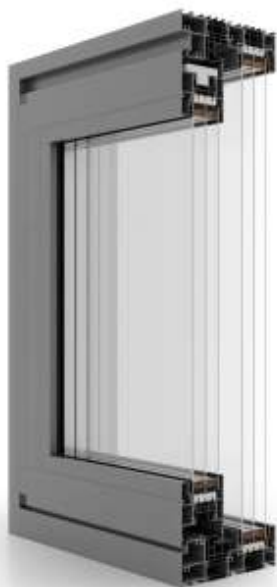

# MasterPatio

- ✓ kader installatie diepte: 180 mm
- ✓ inbouwdiepte vleugel: 77 mm
- ✓ maximale raamhoogte: 3,5 m
- ✓ beglazing pakket: tot 62 mm
- ✓ maximaal vleugelgewicht: 500 kg
- ✓ monorail – enkelsporig – permanente directe beglazing in het kozijn (beglazing van buitenaf)
- ✓ duorail – dubbele beglazing – standaard in vleugel

**0,90**

Uw voor  $U_g=0,5$  (alu. frame)

**2**

Sporen

**3**

compartimenten

Het MasterPatio-systeem is meer dan een hef-schuifdeur. Het combineert uitstekende warmte-isolatie met smalle zichtbare lijnen en grote bouwafmetingen. De beweegbare vleugel van MasterPatio kan tot 3,5 m hoog zijn en weegt tot 500 kg. Bij de productie zijn slanke maar robuuste profielen gebruikt, ook de zichtbaarheid van afdichtingen en plastic onderdelen is geminimaliseerd. Deze worden meestal verborgen of in de profielen ingebouwd.

Glazen gevels van vloer tot plafond verrukken en laten u genieten van de uitzicht en creëert een unieke sfeer in uw huis, flat of terras.

\*Kies een kleur uit het RAL-palet, een van de geselecteerde decoratieve kleuren die imitatiekleuren hout of anode- mat, licht of zwaar geborsteld of gepolijst.

\*\* $U_w = 0,90 \text{ W}/(\text{m}^2\text{K})$  met gebruik van het pakket 6esg/18sws/6esg/18sws/6esg –  $U_g = 0,5 \text{ W}/(\text{m}^2\text{K})$ , argon gevuld, met aluminium afstandhouder

\*coëfficiënt berekend voor deuren met afmetingen 4000x2500 mm