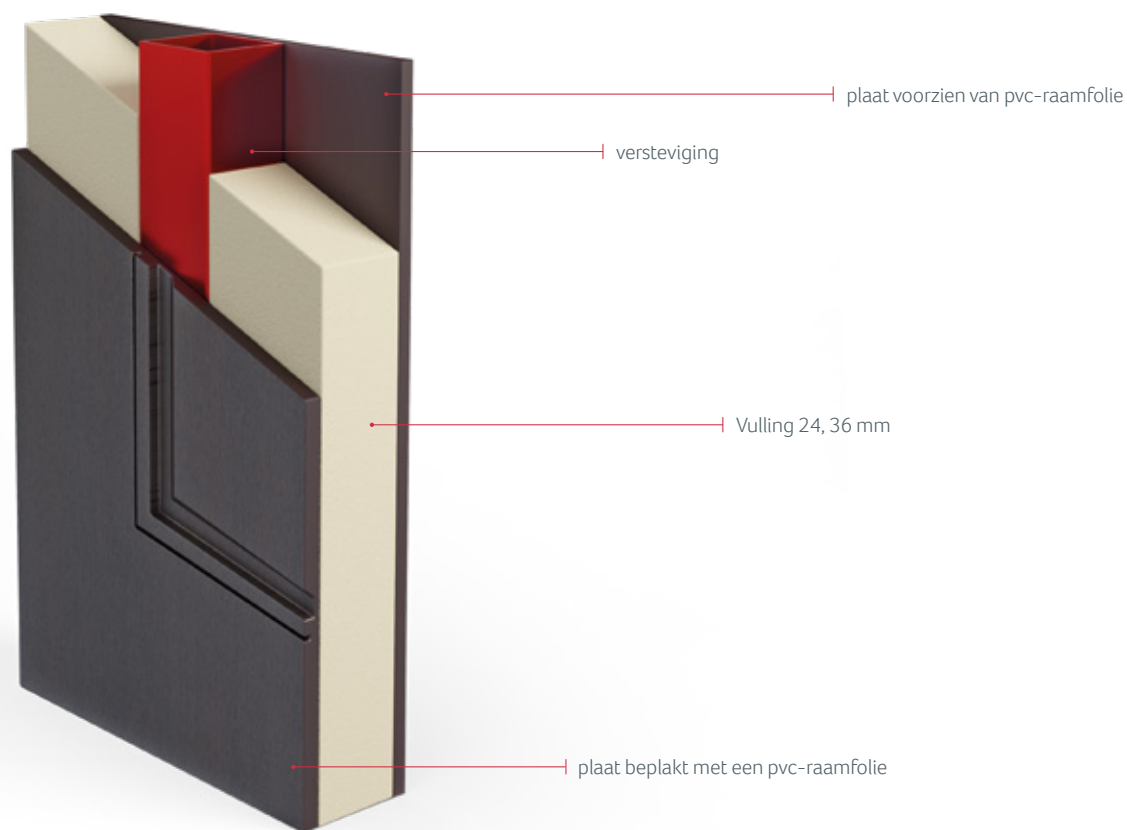

ClassicLine

Geperste panelen

Deze productenlijn is bestemd voor de toepassing in PVC kozijnen. Dankzij de bijzondere vormen en kleuren vallen deze panelen bij iedereen in de smaak.

Bij het tot stand brengen van de ClassicLine-collectie hebben wij gebruikscomfort gecombineerd met functionaliteit en een originele vormgeving.

Deze panelen zijn gemaakt uit speciale HIDROFUGO-Finsa bouwplaten, die bestendig zijn tegen weersomstandigheden, en Kleiberit lijm (thermische bestendigheid -40 – 130°C). Binnenin hebben ze een plaat uit poliurethaan schuim. Aan de buitenkant zijn deze panelen afgewerkt met een Renolit- of met een Hornschuh-folie.

- warmteoverdrachtscoëfficiënt 0,74^{**} (gecertificeerd) W/(m²•K)
- beglazing [24 mm] U= 1,0 W/(m²•K)
- binnenvulling uit poliurethaan schuim* $\lambda = 0,022$ W/(m²•K)
- binnen- en buitenlaag van HIDROFUGO-plaat – 6 mm
- paneeldikte 36 mm en 48 mm

* de dikte van de plaat uit poliurethaan schuim bedraagt 24mm bij panelen met een dikte van 36mm, respectievelijk 36mm bij panelen met een dikte van 48mm

** vol paneel zonder beglazing

Geperste panelen kunnen afgewerkt worden met kleurfolieën uit de kleurenwaaier van Aluplast en Salamander. Het kleurenoverzicht vindt u op de pagina's 152-153. Het paneel kan éézijdig of tweezijdig beplakt worden. De kleursamenstelling is vrij naar keuze.