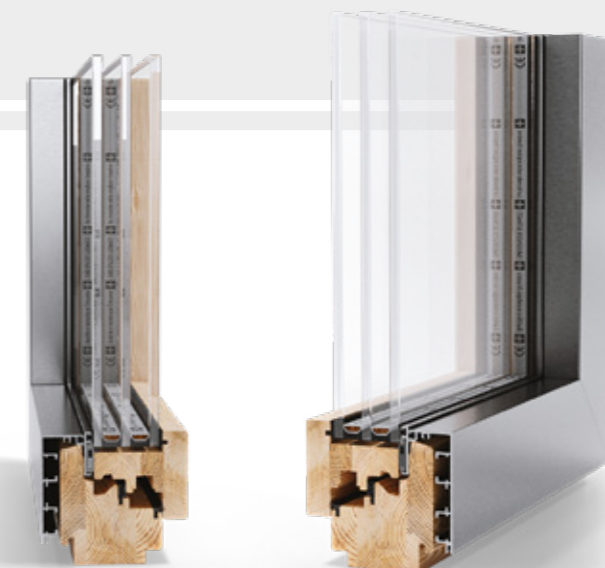

ESPERIA LIFE ALU 74

SYSTEEM MET ALUMINIUM BEKLEDING