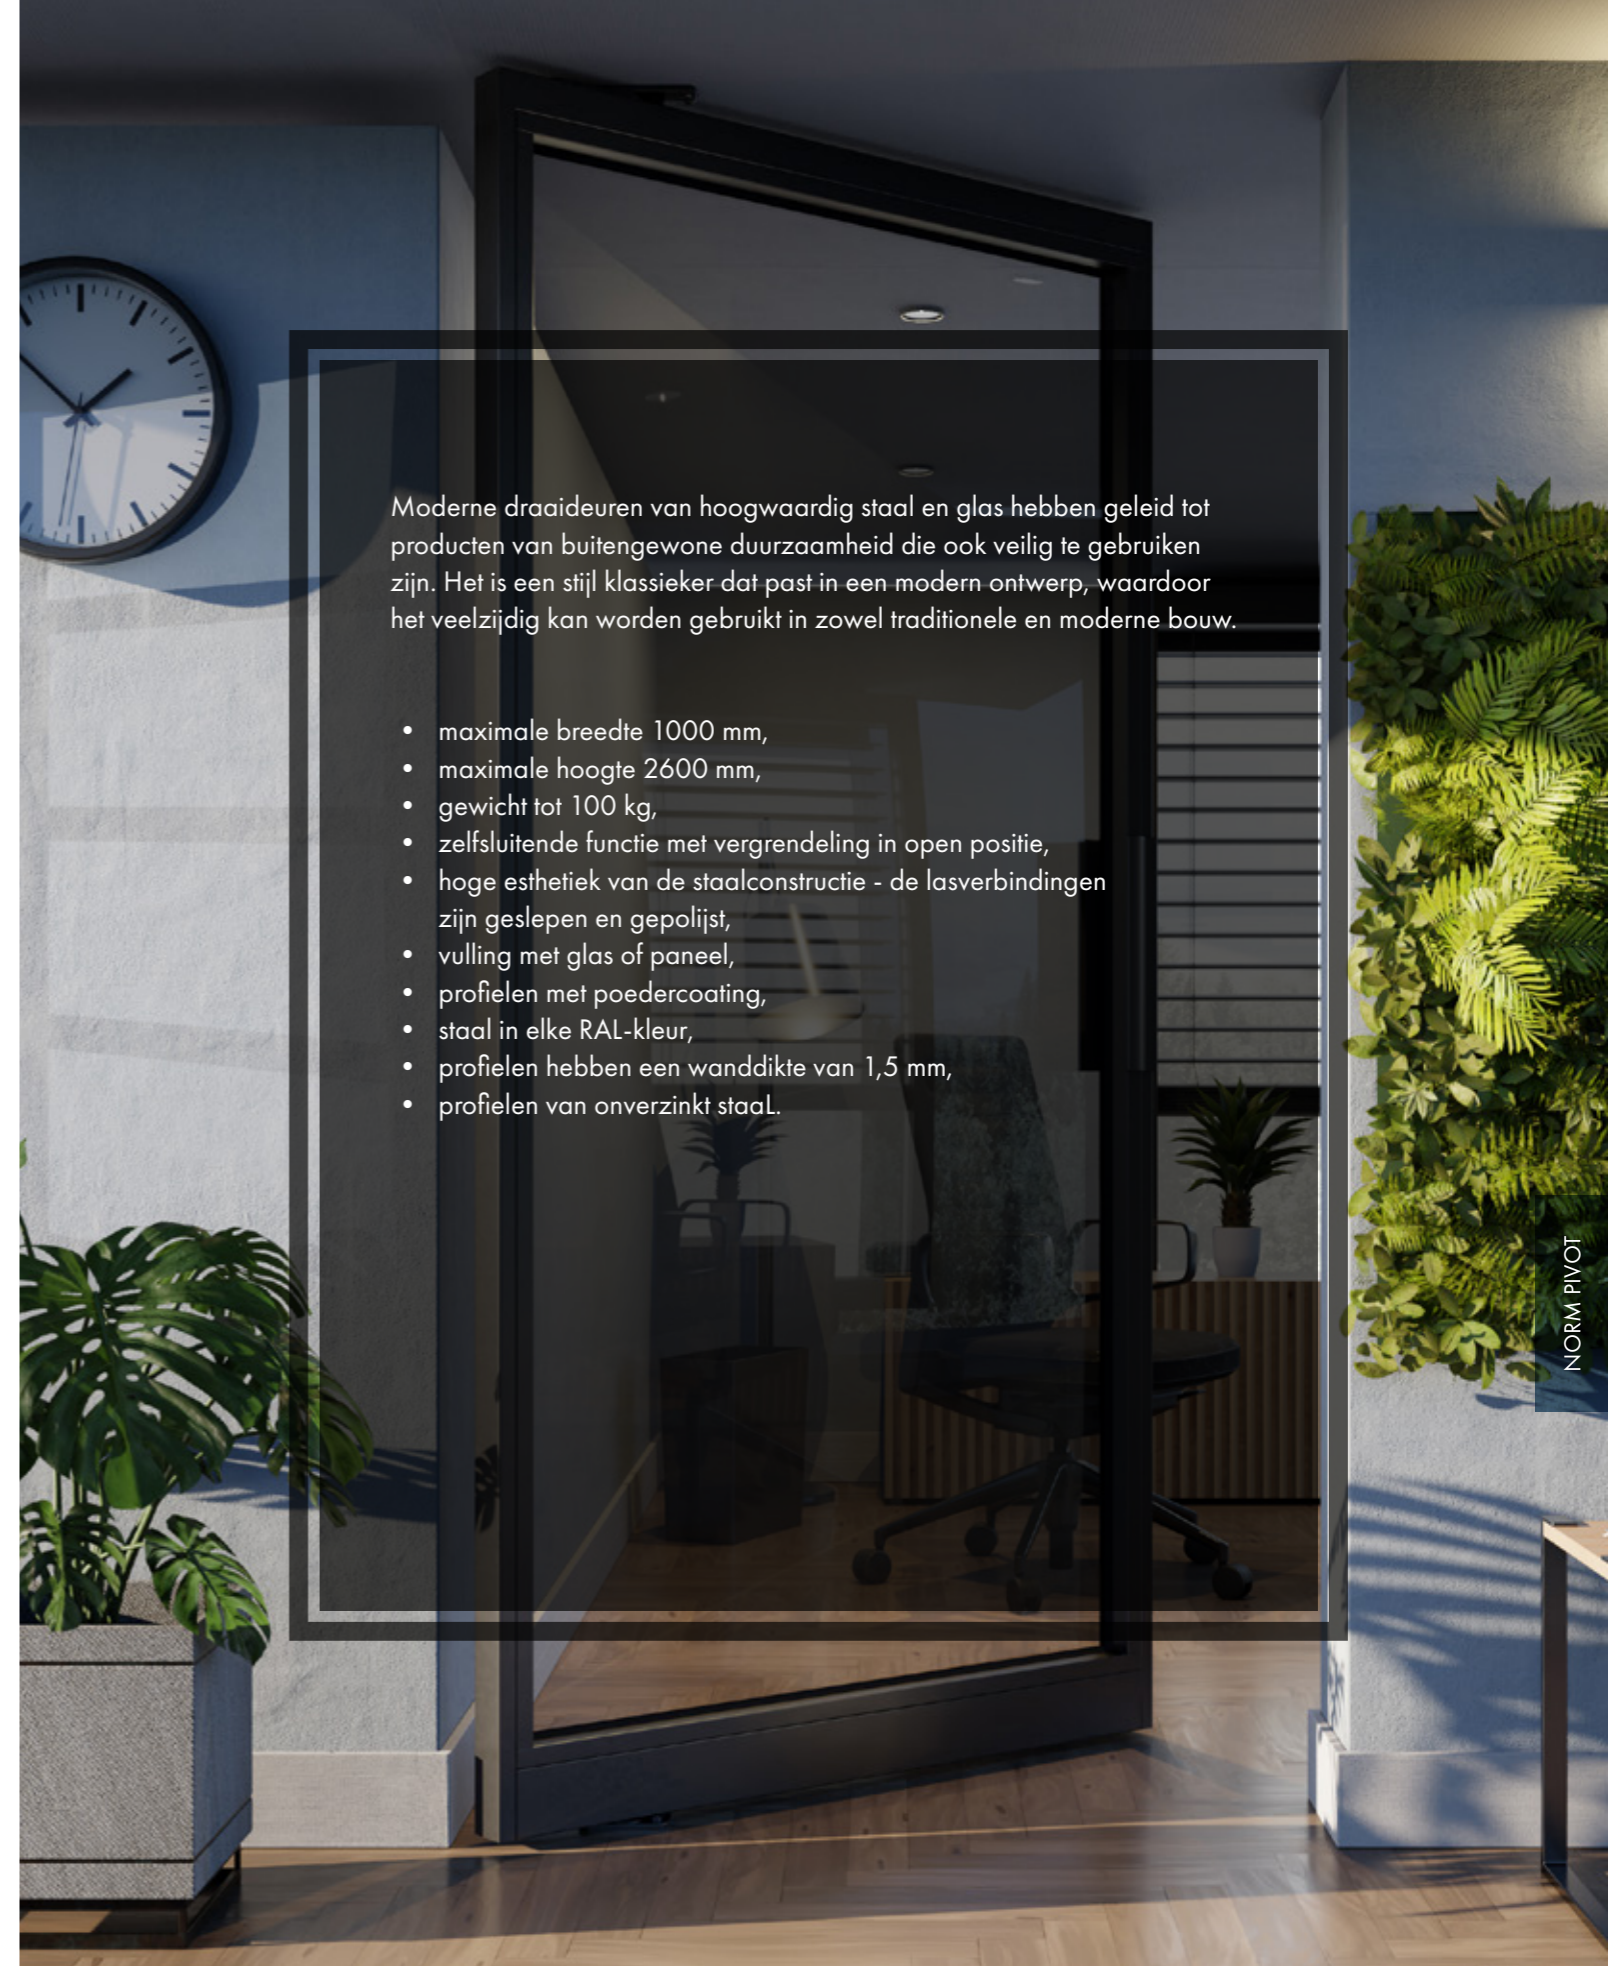

NORM PIVOT

DEUR SYSTEEM

2

afdichting

1

kamer

50

inbouwdiepte [mm]

opening naar beide kanten

voor binneninstallatie

industriële uitstraling

Moderne draaideuren van hoogwaardig staal en glas hebben geleid tot producten van buitengewone duurzaamheid die ook veilig te gebruiken zijn. Het is een stijl klassieker dat past in een modern ontwerp, waardoor het veelzijdig kan worden gebruikt in zowel traditionele en moderne bouw.

- maximale breedte 1000 mm,
- maximale hoogte 2600 mm,
- gewicht tot 100 kg,
- zelfsluitende functie met vergrendeling in open positie,
- hoge esthetiek van de staalconstructie - de lasverbindingen zijn geslepen en gepolijst,
- vulling met glas of paneel,
- profielen met poedercoating,
- staal in elke RAL-kleur,
- profielen hebben een wanddikte van 1,5 mm,
- profielen van onverzinkt staal.